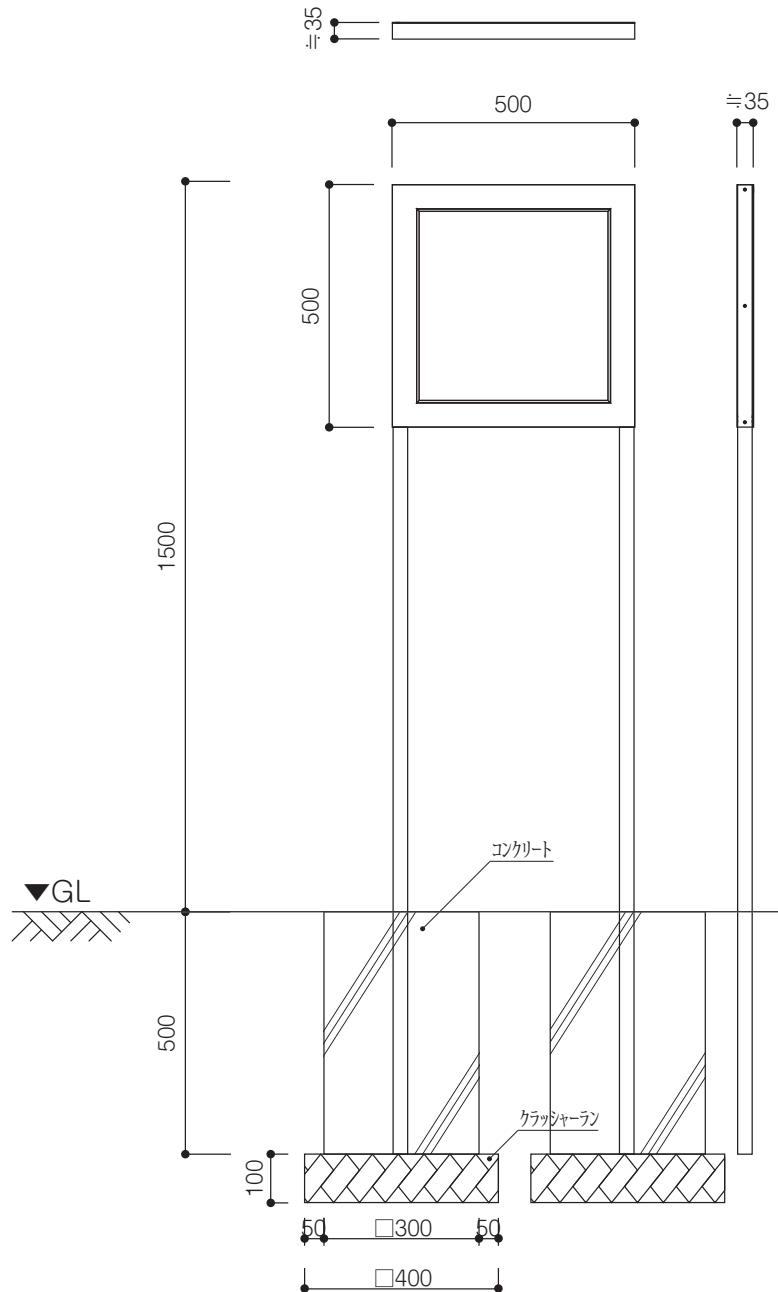

取付・取扱説明書

このたびは、美濃クラフトの商品をお買い上げいただきまして、まことにありがとうございます。
ご使用前には、この取付・取扱説明書を読んで、理解したうえで正しくお使いください。

品番：I-IS-01, I-IS-02

※設置後もフレームを外すことで
板面の交換が可能です。

【本商品は、改良のため予告なく仕様変更することがございますので予めご了承下さい。】

●商品についてのお問い合わせ

< MADE IN JAPAN >