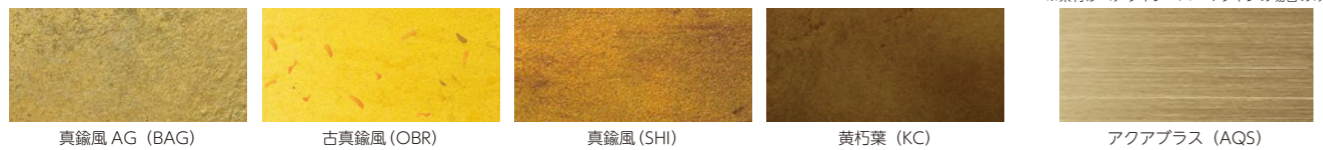

色を変更するだけで、印象ガラッと変わります。
無難な黒や白もいいけど、好きな色をつけて、
表札をもっと楽しもう！

色見本・色変更のご案内

塗装色見本

※印刷の都合上、実際の色とは多少異なります。※()内はカラー品番です。

ノーマルカラー

メタルカラー

金属のような微細な光沢が美しく高級感のある塗装です。※非対応の商品があります。

特殊色

真鍮風塗装

真鍮が経年変化した様々な色合いをリアルに再現しました。

フェイクカラー

ランダムな模様で素材感を表現しています。微妙な濃淡の違いやムラが味わいの塗装です。

色変更のご案内

※変更できない商品も御座います。予めご了承ください。

- ◆ カタログに記載してある文字色やベース色を変更することができます。カタログの色見本からご指定ください。

- ◆ 上記見本色以外の場合は特注色となります。特注色のご指定は、見本となる物を送っていただくか、日本塗料工業会発行の色見本帳の番号を指定してください。(要見積)