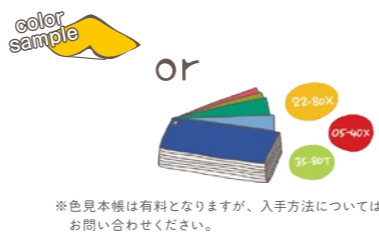

色を変更するだけで、印象ガラッと変わります。
無難な黒や白もいいけど、好きな色をつけて、
表札をもっと楽しもう！

色見本・色変更のご案内

塗装色見本

※印刷の都合上、実際の色とは多少異なります。※()内はカラー品番です。

ノーマルカラー

メタルカラー

金属のような微細な光沢が美しく高級感のある塗装です。※非対応の商品があります。

特殊色

真鍮風塗装

真鍮が経年変化した様々な色合いをリアルに再現しました。

フェイクカラー

ランダムな模様で素材感を表現しています。微妙な濃淡の違いやムラが味わいの塗装です。

色変更のご案内

※変更できない商品も御座います。予めご了承ください。

- ◆ カタログに記載してある文字色やベース色を変更することができます。カタログの色見本からご指定ください。

- ◆ 上記見本色以外の場合は特注色となります。特注色のご指定は、見本となる物を送っていただくか、日本塗料工業会発行の色見本帳の番号を指定してください。(要見積)