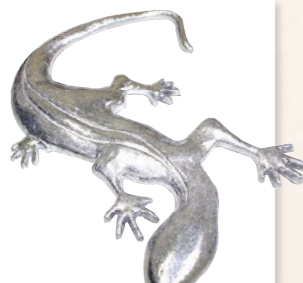

Garden Goods

ガーデングッズ

見ると思わず笑顔になっちゃう
おもしろかわいいキャラクターたち

表札守り人
GGET-3 19,000円
鎖(お扉にボルト出し) 約W180×H150×D145(mm)
製作日数: 約8営業日

アルミのヤモリ
GGET-4 12,000円
アルミ鋳物 磨き
約W200×H150×t13(mm)
製作日数: 約1営業日

ピンコロマン
GGET-1 7,500円
鉄(メッキ+黒色塗装)
白御影石
約W50×H100(mm) (キャラ部分)
製作日数: 約1営業日

ピンコロカッパ
GGET-2 10,000円
鉄(メッキ+黒色塗装)
白御影石
約W120×H100(mm) (キャラ部分)
製作日数: 約1営業日

① ピンコロマン及びカッパは手作りの為、石も人形も一つ一つが違います。ご指定はお受けできませんのでご了承ください。

隊長のピンチ
GGTK-1 22,000円
鉄(メッキ+半ツヤ黒色塗装)
約W60×H200(mm) 頭φ22
製作日数: 約1営業日

はしごを登る隊員
GGTK-2 22,000円
鉄(メッキ+半ツヤ黒色塗装)
約W60×H200(mm) 頭φ22
製作日数: 約1営業日