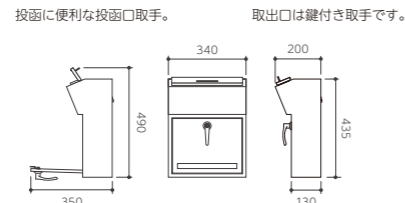

Detail

デテール

カラー11色 ▶P162

開き(L/R) 不可

配達日数 約7営業日

DTL-GG 55,000円 (税別)

本体：ZAM® 約6.5kg
閉時 / 約 W340×H435×D200 (mm)
開時 / 約 W340×H490×D350 (mm)
投函口 / 約 W280×H45 (mm)
※大型配達物 350×260×35 (mm) 入ります。

投函口がせり出した特徴的なカタチには、他のポストには無い大きなメリットがあるのです。

ディテールに機能美を追求したでているポスト。

- ❗ ユーロ・チャバに取付けの際には専用取付金具(無償)が必要です。ご注文時に有無をお知らせください。
- ❗ ZAM®の素材特性についてはP184をご覧ください。

OPTION STAND

DTL-ST 26,000円 (税別)

本体：アルミ 約3kg
W175×H1170(1470)×D50 (mm)

均等配置できるので美しい。

蓋を気にしないで設置できます！

本体：ZAM® 約6.7kg
閉時 / 約 W390×H398×D165 (mm)
開時 / 約 W390×H550×D465 (mm)
投函口 / 約 W330×H40 (mm)
※大型配達物 350×260×35 (mm) 入ります。

投函口にも取手が付いた、お洒落で便利なポスト。プッシュボタンがちょっとメカニクなのです。

取手がとっても便利なポスト。

プッシュボタンを押して扉を開けます。 鍵を使っても開錠もできます。