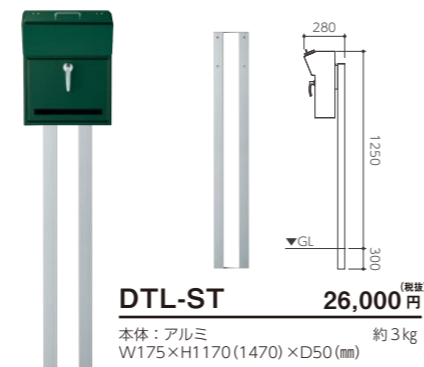

Detail

デテール

カラー11色 ▶P162

開き(L/R) 不可

配達日数 約7営業日

DTL-GG 55,000円 (税別)

本体：ZAM® 約6.5kg
閉時 / 約 W340×H435×D200 (mm)
開時 / 約 W340×H490×D350 (mm)
投函口 / 約 W280×H45 (mm)
※大型配達物 350×260×35 (mm) 入ります。

投函口がせり出した特徴的なカタチには、他のポストには無い大きなメリットがあるのです。

ディテールに機能美を追求したでているポスト。

- ❗ ユーロ・チャバに取付けの際には専用取付金具(無償)が必要です。ご注文時に有無をお知らせください。
- ❗ ZAM®の素材特性についてはP184をご覧ください。

OPTION STAND

DTL-ST 26,000円 (税別)

本体：アルミ 約3kg
W175×H1170(1470)×D50 (mm)

均等配置できるので美しい。

蓋を気にしないで設置できます！

本体：ZAM® 約6.7kg
閉時 / 約 W390×H398×D165 (mm)
開時 / 約 W390×H550×D465 (mm)
投函口 / 約 W330×H40 (mm)
※大型配達物 350×260×35 (mm) 入ります。

投函口にも取手が付いた、お洒落で便利なポスト。プッシュボタンがちょっとメカニクなのです。

取手がとっても便利なポスト。

プッシュボタンを押して扉を開けます。 鍵を使っても開錠もできます。

- ❗ ユーロ・チャバに取付けの際には専用取付金具(無償)が必要です。ご注文時に有無をお知らせください。
- ❗ ZAM®の素材特性についてはP184をご覧ください。

ソフトクローズ機能ダンパーによって投函口蓋が静かに閉まります。

写真は右開き(R)です。

※右・左開きをご指定ください。ご指定ない場合は、右開きになります。

OPTION STAND

RWL-ST 26,000円 (税別)

本体：アルミ 約3kg
W175×H1170(1470)×D50 (mm)