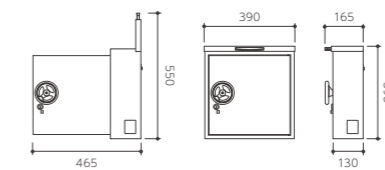

本体：ZAM® 約6.7kg
閉時 / 約 W390×H398×D165 (mm)
開時 / 約 W390×H550×D465 (mm)
投函口 / 約 W330×H40 (mm)
※大型配達物 350×260×35 (mm) 入ります。

投函口にも取手が付いた、お洒落で便利なポスト。プッシュボタンがちょっとメカニクなのです。

取手がとっても便利なポスト。

プッシュボタンを押して扉を開けます。 鍵を使っても開錠もできます。