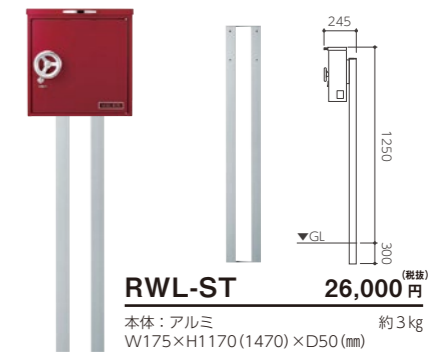

本体：ZAM® 約6.7kg
閉時 / 約 W390×H398×D165 (mm)
開時 / 約 W390×H550×D465 (mm)
投函口 / 約 W330×H40 (mm)
※大型配達物 350×260×35 (mm) 入ります。

投函口にも取手が付いた、お洒落で便利なポスト。プッシュボタンがちょっとメカニクなのです。

取手がとっても便利なポスト。

プッシュボタンを押して扉を開けます。 鍵を使っても開錠もできます。

- ❗ ユーロ・チャバに取付けの際には専用取付金具(無償)が必要です。ご注文時に有無をお知らせください。
- ❗ ZAM®の素材特性についてはP184をご覧ください。

ソフトクローズ機能ダンパーによって投函口蓋が静かに閉まります。

写真は右開き(R)です。

※右・左開きをご指定ください。ご指定ない場合は、右開きになります。

OPTION STAND

RWL-ST 26,000円 (税別)

本体：アルミ 約3kg
W175×H1170(1470)×D50 (mm)