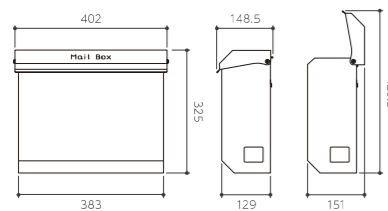

COCO ココ

サイズ変更
不可

製作日数
約 5
営業日

ちょこっと帽子を被ったような可愛いココ。
ココはシンプルに個性をちょい足した魅力的な
ポストです。

カラー品番
COC- **39,800円** (税別)

本体：ZAM* 約 4.8 kg
閉時 / 約 W402×H325×D148.5 (mm)
開時 / 約 W402×H429.5×D151 (mm)
投函口 / 約 W367×H38 (mm)
※大型配達物 350×260×30 (mm) 入ります。

Color Variation

カラー品番をご指定ください。※カッコ内がカラー品番です。

❗ ユーロ・チャバに取付けの際には専用取付金具(無償)が必要です。
ご注文時に有無をお知らせください。

❗ ZAM®の素材特性についてはP184をご覧ください。

OPTION STAND

COC-ST 26,000円 (税別)

本体：アルミ W175×H1170(1470)×D50(mm) 約 3kg

WEBページはこちら ▶

UPA ウーパ

カラー11色 ▶P162

サイズ変更
不可

製作日数
約 7
営業日

カラー品番 (P162)
UPA- **51,500円** (税別)

本体：ZAM* 約 6.5 kg
閉時 / 約 W370×H445×D125 (mm)
開時 / 約 W370×H558×D478 (mm)
投函口 / 約 W280×H40 (mm)
※大型配達物 350×260×30 (mm) 入ります。

特徴的なU字型のデザイン。
リベットが遊び心を魅了する。

OPTION STAND

UPA-ST 26,000円 (税別)

本体：アルミ W175×H1170(1470)×D50(mm) 約 3kg

❗ ユーロ・チャバに取付けの際には専用取付金具(無償)が必要です。
ご注文時に有無をお知らせください。

❗ ZAM®の素材特性についてはP184をご覧ください。

■ 選べるカラーが11色 色見本はP162をご参照ください。

WEBページはこちら ▶