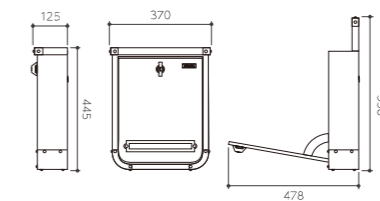

## OPTION STAND

**UPA-ST 26,000円** (税別)

本体：アルミ W175×H1170(1470)×D50(mm) 約 3kg

❗ ユーロ・チャバに取付けの際には専用取付金具(無償)が必要です。  
ご注文時に有無をお知らせください。

❗ ZAM®の素材特性についてはP184をご覧ください。

UPA オリーブグリーン  
表札：CAF-32▶P105

■ 選べるカラーが11色 色見本はP162をご参照ください。