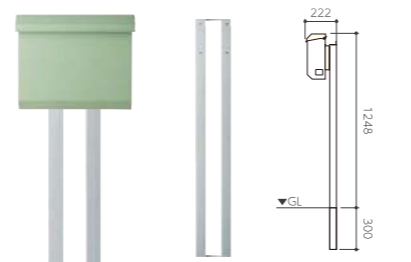

## Color Variation

カラー品番をご指定ください。※カッコ内がカラー品番です。

ココグリーン  
(CGN)

ココブラウン  
(CBR)

ココグレー  
(CGY)

❗ ユーロ・チャバに取付けの際には専用取付金具(無償)が必要です。  
ご注文時に有無をお知らせください。

❗ ZAM®の素材特性についてはP184をご覧ください。

## OPTION STAND

**COC-ST 26,000円** (税別)

本体：アルミ W175×H1170(1470)×D50(mm) 約 3kg

WEBページはこちら ▶

門柱：CHA-1-LBK▶P158

取出口は鍵付きのツマミです。

左方向へ回すと開きます。

特徴的なU字型のデザイン。  
リベットが遊び心を魅了する。

ソフトクローズ機能  
ダンパーによって投函口  
蓋が静かに閉まります。

80°

取出口