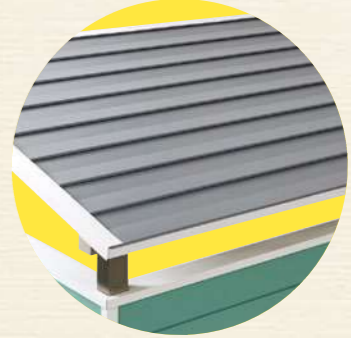

ガルバリウム鋼板の屋根で
見た目もGOOD!!