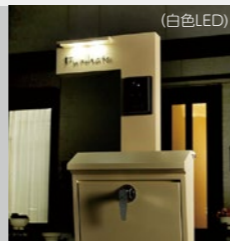

P.157~161 各種オプション / 『かもん門柱シリーズ』チャバ & ユーロタイプ
Various Options / CHABA & EURO type

OPTION 照明 照明色をご指定ください

1 LED12V照明(コード12m付)

電球色 白色
LE-1 29,500円(税抜)
 消費電力：約1W 外径：φ67(mm)

2 CHABA-30 照明カバー

チャバ30は角度付きの為、光源が眩しい場合があります。カバーを取付けるとお薦めします。

電球色 白色
 全色対応
 カラー品番 **LE-3-** 15,000円(税抜)
 ステンレス

3 CHABA-m LED12V照明(コード10m付)

全色対応
 カラー品番 **LE-2-** 15,800円(税抜)
 ステンレス 消費電力：約1.32W 約W180×H16×D36(mm)

4 CHABA-m30 LED12V照明(コード10m付)

全色対応
 カラー品番 **LE-4-** 15,800円(税抜)
 ステンレス 消費電力：約1.32W 約W180×H16×D40(mm)

5 LED12V変圧器

12V LEDを使用している商品には必需品です！
 点灯時間・明るさセンサー感度が設定できます。
XT-35W 16,200円(税抜)
 約W120×H170×D61(mm) 35W
 入力：AC100V 出力：DC12V

OPTION インターホン 子機品番をお知らせください

1 インターホン取付用金具

全色対応
 カラー品番 **POH-1-** 4,500円(税抜)
 アルミ
 チャバミニ・ミニ30には必要ありません。

2 BOX型インターホンカバー

全色対応
 カラー品番 **POH-2-** 50,000円(税抜)
 ステンレス 約W137×H167×D50(mm)

OPTION ポスト

1 専用ポスト P.168~175

全色対応

OPTION その他

1 アルミ鋳物メモリアルプレート

ML-PLATE 55,000円(税抜)
 2ピース構造 固定ボルト付 約φ500×t10(mm)
 チャバミニ・ミニ30には設置できません。