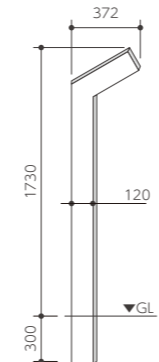

向き カラー品番 (P162)
CH30-1- **72,500円** (税抜)

本体：アルミ
W646×H2430(2830)×D80(mm) 約3.5kg
英字：パスカーB 塗装：シティブルー
文字：切文字 アクリルホワイト t=3 (mm)
※標準品からの角度変更 82,500円(税抜)

❗ご注文の際には、照明の有無、左用(L)、右用(R)をご指定ください。

★オプションで照明やインターホン、
ポストが取り付けられます。

❗本体にポストを取付けの際には専用取付金具(無償)が必要です。
ご注文時に有無をお知らせください。

チャバミニ 30
CHABA-m30

「私達も30°になりたい!」ひそかにチャバ30に
あこがれるチャバミニにも勾配が付きました。

カラー 11色 ▶P162

写真は左用(L)です。

向き カラー品番 (P162)
CHM30-3- **67,500円** (税抜)

本体：アルミ
W372×H1730(2030)×D60(mm) 約3kg
漢字：新細ゴ 英字：ニュース 塗装：オリーブグリーン
文字：切文字 アクリルマット黒色 t=3 (mm)