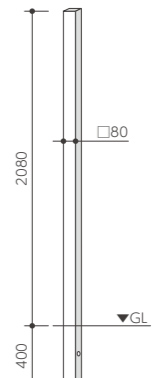

→チャバシラー

表札シミュレーションができます。

対応商品目印は このマーク

チャバシラー
CHABA-si

背高のつぽで頼れるお兄さん？
シンプルなんだけど存在感があります。

カラー 11色 ▶P162

カラー品番 (P162)
CHS-3- **54,500円** (税抜)

本体：アルミ
□80×H2080(2480) (mm) 約3kg
漢字：ほん明朝 英字：オプチマ 塗装：メタリックNブラウン
文字：切文字 アクリルホワイト t=3 (mm)