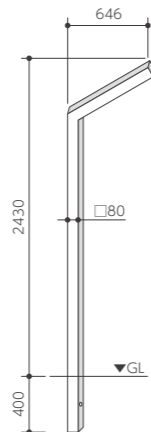

チャバ 30
CHABA-30

屋根勾配に合わせて意外にもスッキリ。
家と庭に新しい一体感が生まれます。

カラー 11色 ▶P162

屋根勾配に合わせて製作できます。(別途料金)
標準品は屋根勾配6寸(約30°)です。

お庭のヒント

2023年 CHABA タイプ人気色トップ5

- 1位 ブラック
- 2位 シティブルー
- 3位 ガーデングリーン
- 4位 レッド
- 5位 オリーブグリーン

写真は左用(L)です。

向き カラー品番 (P162)
CH30-1- **72,500円** (税抜)

本体：アルミ
W646×H2430(2830)×D80(mm) 約3.5kg
英字：パスカーB 塗装：シティブルー
文字：切文字 アクリルホワイト t=3 (mm)
※標準品からの角度変更 82,500円(税抜)

❗ご注文の際には、照明の有無、左用(L)、右用(R)をご指定ください。

★オプションで照明やインターホン、
ポストが取り付けられます。

❗本体にポストを取付けの際には専用取付金具(無償)が必要です。
ご注文時に有無をお知らせください。

チャバミニ 30
CHABA-m30

「私達も30°になりたい!」ひそかにチャバ30に
あこがれるチャバミニにも勾配が付きました。

カラー 11色 ▶P162

写真は左用(L)です。

向き カラー品番 (P162)
CHM30-3- **67,500円** (税抜)

本体：アルミ
W372×H1730(2030)×D60(mm) 約3kg
漢字：新細ゴ 英字：ニュース 塗装：オリーブグリーン
文字：切文字 アクリルマット黒色 t=3 (mm)