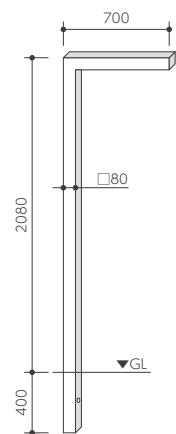

チャバ CHABA

L型の大きな表札！
くぐるといいことあるかも！？

写真は左用(L)です。

向き(L/R) カラー品番(P162) (税抜)
CHA-1-□-□ 69,500
本体：アルミ W700×H2080(2480)×D80(mm) 約3.5kg
英字：センチュリーG 塗装：シティブルー
文字：切文字 アクリルホワイト t=3(mm)

チャバミニ CHABA-m

親戚なのか？カタチはチャバに似てるけど
小さくて太っちょ。もしやライバル!?

写真は右用(R)です。

向き(L/R) カラー品番(P162) (税抜)
CHM-1-□-□ 62,500
本体：アルミ W360×H1550(1850)×D60(mm) 約3kg
英字：フォークR 塗装：ゴールドオレンジ
文字：切文字 アクリルマット黒色 t=3(mm)

ポスト：PST-R-GO▶P174

サイズ変更 製作日数 約12営業日

❗ご注文の際には、照明の有無、左用(L)、右用(R)をご指定ください。
❗本体にポストを取付けの際には専用取付金具(無償)が必要です。
ご注文時に有無をお知らせください。

サイズ変更 製作日数 約12営業日

❗ご注文の際には、照明の有無、左用(L)、右用(R)をご指定ください。
❗本体にポストを取付けの際には専用取付金具(無償)が必要です。
ご注文時に有無をお知らせください。

(電球色LED)

OPTION

メッセージや番地も入れられます。

OPTION (白色LED)

LED照明にはコードが付いています。本体側での結線が不要です！▶P162

OPTION