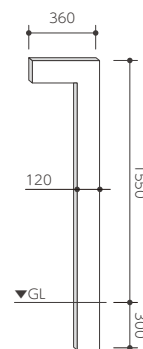

チャバ CHABA

L型の大きな表札！
くぐるといいことあるかも！？

写真は左用(L)です。

向き(L/R) カラー品番(P162) (税抜)
CHA-1-□-□ 69,500
本体：アルミ W700×H2080(2480)×D80(mm) 約3.5kg
英字：センチュリーG 塗装：シティブルー
文字：切文字 アクリルホワイト t=3(mm)

チャバミニ CHABA-m

親戚なのか？カタチはチャバに似てるけど
小さくて太っちょ。もしやライバル!?

写真は右用(R)です。

向き(L/R) カラー品番(P162) (税抜)
CHM-1-□-□ 62,500
本体：アルミ W360×H1550(1850)×D60(mm) 約3kg
英字：フォークR 塗装：ゴールドオレンジ
文字：切文字 アクリルマット黒色 t=3(mm)

ポスト：PST-R-GO▶P174

サイズ変更 製作日数 約12営業日

❗ご注文の際には、照明の有無、左用(L)、右用(R)をご指定ください。
❗本体にポストを取付けの際には専用取付金具(無償)が必要です。
ご注文時に有無をお知らせください。

サイズ変更 製作日数 約12営業日

❗ご注文の際には、照明の有無、左用(L)、右用(R)をご指定ください。
❗本体にポストを取付けの際には専用取付金具(無償)が必要です。
ご注文時に有無をお知らせください。

(電球色LED)

OPTION

メッセージや番地も入れられます。

OPTION (白色LED)

LED照明にはコードが付いています。本体側での結線が不要です！▶P162

OPTION