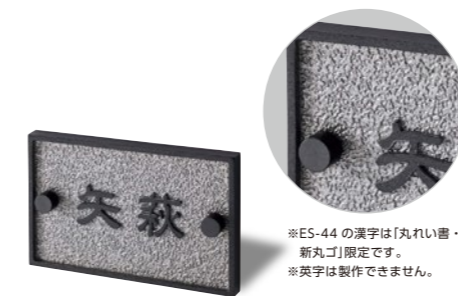

小さな切文字表札

サイズ確認要見積 製作日数約10営業日

ES-53 22,000円 (税別)

約W140×H20×t2 (mm) 約0.4kg
英字：ディーノ※
ステンレスヘアライン アクアプラス塗装

ASHIDA

ES-54 20,000円 (税別)

約W140×H45×t2 (mm) 約0.4kg
英字：新ゴR※
ステンレス 半ツヤ黒色塗装

小さなアルミ鋳物表札

サイズ確認要見積 製作日数約8営業日

※ES-44の漢字は「丸れい書・新丸ゴ」限定です。
※英字は製作できません。

ES-44 27,500円 (税別)

約W110×H70×t8 (mm) 約0.1kg
漢字：丸れい書※
文字：凸(約1mm)半ツヤ黒色塗装
ベース：アンティークシルバー塗装
枠：凸(約3mm)半ツヤ黒色塗装
取付：ボルト付き P190 T-21D 参照

ES-43 27,000円 (税別)

約W130×H50×t10 (mm) 約0.3kg
英字：新丸ゴR
文字：凸(約1mm)半ツヤ黒色塗装
ベース：半ツヤオフホワイト塗装
枠：凸(約2mm)半ツヤ黒色塗装
取付：ボルト付き P190 T-19D 参照

かんたん取付

小さな小さな

POST表札

サイズやデザインを研究してPOST専用
に開発した表札です。平らな面ならポストの好きな場所に両面テープで貼ることができます。

サイズ確認要見積 製作日数約7営業日 ※HLはヘアラインの略です。