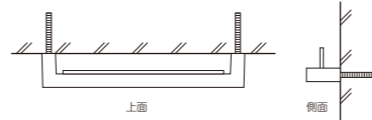

小さなパールミ

サイズ確認要見積 製作日数約8営業日

※書体は「ディーノ」「インパクト」「新ゴR」限定です。
※小文字での製作はできません。