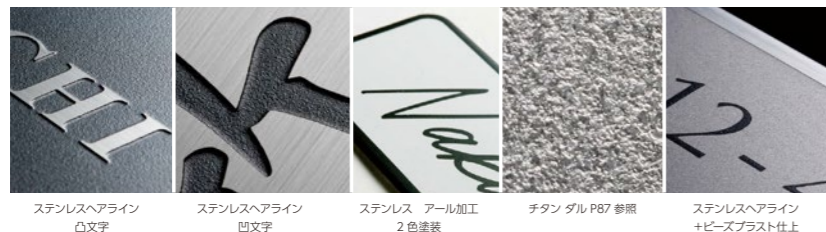

POST表札

サイズやデザインを研究してPOST専用
に開発した表札です。平らな面ならポストの好きな場所に両面テープで貼ることができます。

サイズ確認要見積 製作日数約7営業日 ※HLはヘアラインの略です。

ESP-1 ステンレス 半ツヤ黒色塗装
W95×H70×t1.5 (mm)
英字：トロント 文字：凸 HL

ESP-2 ステンレス HL
W80×H40×t1.5 (mm)
漢字：太極書 文字：凹黒色塗装

ESP-3 ステンレス 半ツヤ白色塗装
W120×H35×t1.5 (mm)
英字：レガール 文字：半ツヤグレー塗装

ESP-4 チタン ダル
W90×H30×t1 (mm)
英字：ディーノ 文字：黒色塗装

ESP-5 ステンレス HL+ピースプラスト
W75×H35×t1.5 (mm)
英数字：オブチマ 文字：黒色塗装