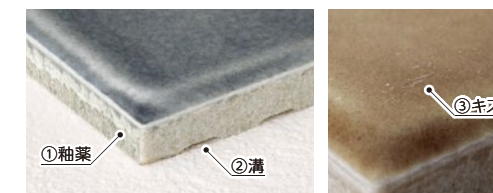

注意事項

- ①表面以外に釉薬がかかる場合があります。
- ②側面には壁との接着力を高めるための溝がございます。
- ③タイルの製造・運搬過程で細かいキズが付きます。キズが少ない商品を選定し、十分に保護をして出荷いたします。

素材の特性としてご理解ください。