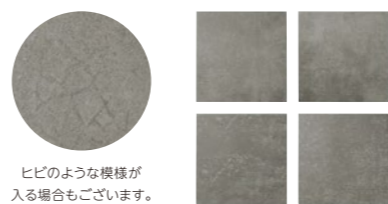

### サイズや形状が変更できます

取り付ける壁面やご希望のサイズ・形状に合わせてタイルをカットできます。

- 注意事項
- 最大 W595×H595 (mm) まで。厚みは変更できません。
  - ポルト出しを希望される場合はお知らせください。
  - 製作日数は約 10 営業日～となります。

### 注意事項

色幅・模様の違いがございます。素材の特性としてご理解ください。

グレイスページュ (GBE) グレイスグレー (GGY)

グレーは褐色が混ざる場合があります。

ヒビのような模様が入る場合もございます。予めご了承ください。 大きな色幅・模様の違いがあります。