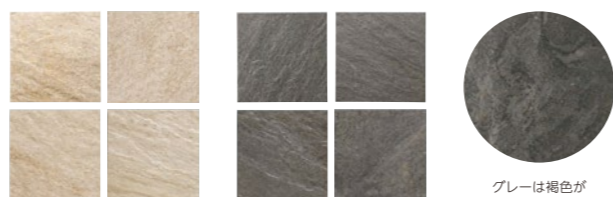

### サイズや形状が変更できます

取り付ける壁面やご希望のサイズ・形状に合わせてタイルをカットできます。

- 注意事項
- 最大 W595×H595 (mm) まで。厚みは変更できません。
  - ポルト出しを希望される場合はお知らせください。
  - 製作日数は約 10 営業日～となります。

### 注意事項

色幅・模様の違いがございます。素材の特性としてご理解ください。

グレイスページュ (GBE) グレイスグレー (GGY)

グレーは褐色が混ざる場合があります。

ヒビのような模様が入る場合もございます。予めご了承ください。 大きな色幅・模様の違いがあります。