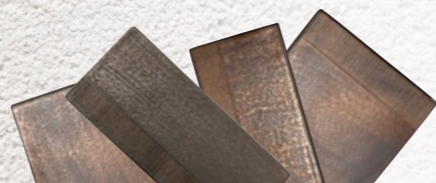

こがね

K O G A N E

こがねは特に色ムラが大きい商品です。また金色の釉薬のたまりによる結晶が出ていることがあります。素材の特性としてご理解ください。

黒色の土にほんのり金色の釉薬で時を経た金属のような味わいがあります。

TQ-11 約 30,500円 (税別)

約W150×H150×t10(mm) 約0.5kg
漢字：まめ吉 英字：まめ吉R
文字：彫込シルバー塗装

TQ-12 約 30,500円 (税別)

約W200×H90×t10(mm) 約0.4kg
漢字：新行楷書 英字：新丸ゴR
文字：彫込シルバー塗装

焼きムラ・色柄の誤差が必ずあります。

オリベ

ORIBE

古くから職人の魂と共に息づく美濃焼・織部。美しい濃淡や黒織部とのモダンな組み合わせなど、現代の住まいに合う、趣のある表情が魅力の逸品です。

焼き物のため、形状・寸法の誤差や色柄に個体差があります。陶器特有のピンホールという小さなへこみが存在する場合があります。また、表面に貫入と呼ばれるヒビのような模様が存在し、経年変化によって緩やかに進行する場合があります。素材の特性としてご理解ください。

織部

TOB-1 約 29,000円 (税別)

約W200×H90×t10(mm) 約0.4kg
漢字：新行楷書 英字：新行楷書R
文字：彫込オフホワイト塗装

TOB-2 約 33,000円 (税別)

約W150×H150×t10(mm) 約0.5kg
漢字：太楷書 英字：新丸ゴR
文字：彫込黒色塗装

黒織部×織部

TOB-11 約 29,000円 (税別)

約W200×H90×t10(mm) 約0.4kg
漢字：極太行書 英字：極太行書
文字：彫込シルバー塗装