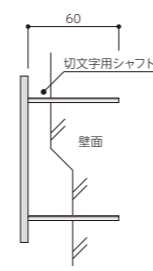

切文字用シャフトが標準仕様

●切文字用シャフトとは

φ3 ステンレス製丸棒で、細くても丈夫な施工性にも優れた切文字用シャフトです。仕上がりが綺麗に取り付けられます。

外径：φ3 長さ：60mm

●切文字用シャフト位置について

バーを細く見せるために切文字用シャフト位置は文字裏にあり、ピッチは文字毎に異なります。
※LT-12のみ5mm幅のバーに切文字用シャフトが付きま。

WEBページはこちら >

カリノ

ステンレスを叩いて伸ばして溶接して。
サビに強く見た目も可愛い。

ロートアイアン(鉄)??
いいえ。ロートステンレスです。

※【カリノ】はイタリア語で可愛いという意味です。

心を込めて塗った花や葉が
玄関に生命を吹き込みます。

サイズ変更
見直し
取付方法
P190 T-11R
ボルト付き
製作日数
約12営業日

① 文字数や書体等によりサイズが変わってきます。また、一つ一つ手作りで製作しており、塗装のムラや、叩きの具合、細かい部分の形状は違ってきます。ご了承ください。