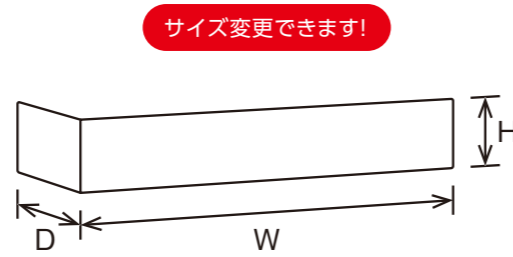

# コーナーサイン

シンプルなL型のサインはシーンを選びません。

サイズ変更  
見本箱
取付方法  
P191 T-13Z  
ボルト付き
製作日数  
約 8  
営業日  
一部除く

※コーナーの向きをご指定ください。

写真は左コーナー (L) です。

※HLはヘアラインの略です。

❗ ステンレスの素材特性についてはP184をご覧ください。

NEW

向き(L/R) ☺

**KA-13-☐** **40,000円** (税別)

ステンレス HL  
W600×H100×D120(mm) 約 1.6 kg  
漢字：宋月 英字：オプチマ  
文字：黒色塗装

ご希望のサイズをお知らせください。

NEW

向き(L/R) ☺

**KAK-1-☐** **36,000円** (税別)

ステンレス 半ツヤ黒色塗装  
W350×H40×D100(mm) 約 0.1 kg  
英字：ディーノ  
文字：ステンレス切文字 半ツヤ黒色塗装  
製作日数：約 10 営業日

NEW

向き(L/R) ☺

**KA-12-☐** **37,000円** (税別)

ステンレス HL アクアプラス塗装  
W300×H50×D100(mm) 約 0.5 kg  
漢字：新しい書 英字：新しい書 R  
文字：半ツヤ黒色塗装

※アクアプラス塗装のため、  
製作日数は約 10 営業日となります。

NEW

向き(L/R) ☺

**KAP-2-☐** **36,000円** (税別)