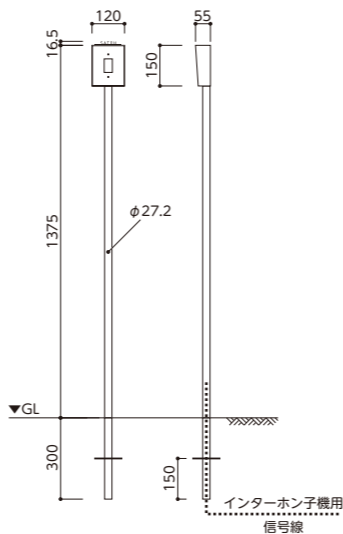

インターホンスタンド (表札あり)
IPS-3 ^(税抜) 89,500円

ステンレス 半ツヤ黒色塗装
W120×H1392 (1692) ×D55 (mm) 約 2.7 kg
英字：ディーノ 文字：ステンレス切文字
※英字は大文字限定です。
ディーノ、新ゴR、インパクトよりご指定ください。
※インターホンは付属しません

インターホンスタンド (表札なし)
IPS-2 ^(税抜) 69,500円

ステンレス 半ツヤ黒色塗装
W120×H1375 (1675) ×D55 (mm) 約 2.7 kg
※インターホンは付属しません