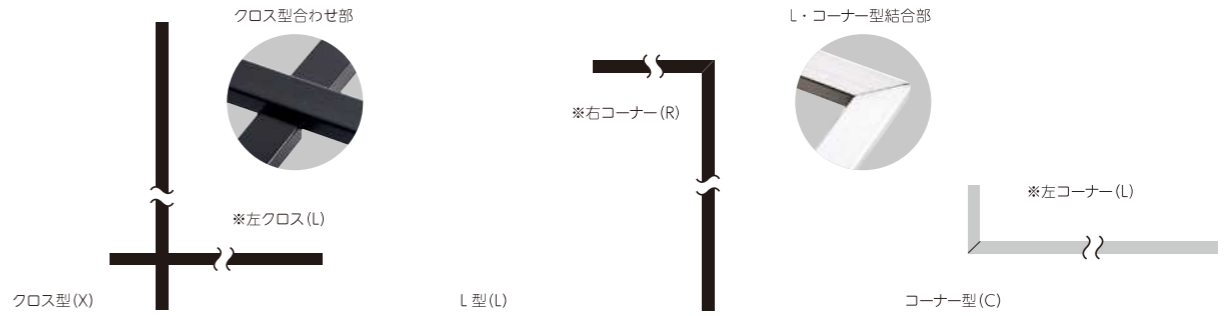

組立タイプ

ステンレス角パイプ 12mm×6mm

向きとカラーをご指定いただき、タテとヨコの長さをお伝えください。また、取付ける壁のサイズもお知らせください。

向き(L/R) カラー品番
APX-□-□ 参考価格 **41,500円** (税抜)
半ツヤ黒色塗装 L1580 / L1180(mm)の場合
取付: P189 T-14D 参照

向き(L/R) カラー品番
APL-□-□ 参考価格 **32,500円** (税抜)
半ツヤ黒色塗装 L640 / L1300(mm)の場合
取付: P189 T-14D 参照

向き(L/R) カラー品番
APC-□-□ 参考価格 **22,500円** (税抜)
ヘアライン L720 / L150(mm)の場合
取付: P189 T-14D 参照

直線タイプ

ステンレス角パイプ 12mm×6mm

カラーをご指定いただき、長さをお知らせください。

カラー品番
APS-□
取付: P189 T-14D 参照
※右記の目安価格をご確認ください。

目安価格 ※税抜価格です。

長さ	価格
~1000mm以内	15,500円
~2000mm以内	25,500円
~2500mm以内	29,500円

2500mm以上は繋いで使用していただくことになります。

オプション

アクセントラインプラスにお薦めの表札をご用意しました。

NEW

カラー品番
ACD-1-□ **43,500円** (税抜)
ステンレスヘアライン W990×H70×t3(mm) 約1.6kg
漢字: 新れい書 英字: センチュリーG
文字: 黒色塗装 取付: ボルト付きP188 T-14B 参照
製作日数: 約5営業日
※ベースが半ツヤ黒の場合、文字はヘアラインになります。
※半ツヤ黒色塗装は53,500円(税抜)になります。