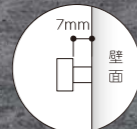

組立タイプ: APL-HBK  
オプション: AG6-HBK

直線タイプ: APS-HBK  
オプション: AG5-R-HBK

コーナー型

クロス型

お客様の必要なサイズで製作いたします。

標準は12×6のステンレス製フラット角パイプです。  
約7mm壁面から離すことで汚れにくくなります。  
※その他の角パイプサイズでも製作できます。  
お問い合わせください。

## 組立タイプ

ステンレス角パイプ 12mm×6mm

向きとカラーをご指定いただき、タテとヨコの長さをお伝えください。また、取付ける壁のサイズもお知らせください。

向き(L/R) カラー品番  
**APX-□-□** 参考価格 **41,500円** (税抜)  
半ツヤ黒色塗装 L1580 / L1180(mm)の場合  
取付: P189 T-14D 参照

向き(L/R) カラー品番  
**APL-□-□** 参考価格 **32,500円** (税抜)  
半ツヤ黒色塗装 L640 / L1300(mm)の場合  
取付: P189 T-14D 参照