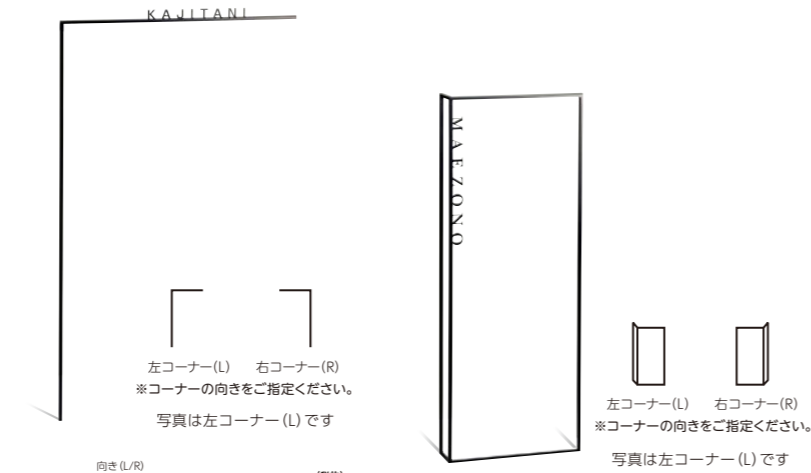

Art line アートライン

空間に線を引いて、暮らしをデザインする

サイズ変更
要見積
制作日数
約10
営業日

暗闇を照らす美しい光の線

12V変圧器が必要です。P193 取付場所や環境により光の見え方が異なります。

向き(L/R)
ATL-T-□ 55,000円(税別)
ステンレス□10パイプ 半ツヤ黒色塗装
W710×H1326(1526)×D12(mm) 約0.7kg
英字：新ゴR
文字：ステンレス切文字 半ツヤ黒色塗装
取付：ボルトM4×50(出幅35)2本&埋込

向き(L/R)
ATL-F-□ 75,000円(税別)
ステンレス□10パイプ 半ツヤ黒色塗装
W410×H1100×D100(mm) 約1.6kg
英字：パスカーB
文字：ステンレス切文字 半ツヤ黒色塗装
取付：ボルトM4×50(出幅35)5本

ATL-C 49,000円(税別)
ステンレス□10パイプ 半ツヤ黒色塗装
W800×H300(500)×D800(mm) 約1.4kg

ATL-N 26,000円(税別)
ステンレス□10パイプ 半ツヤ黒色塗装
W800×H300(500)(mm) 約0.7kg

意匠性を優先させているため、もたれかかったり、強い力が加わると変形・破損する恐れがあります。

サイズ変更
要見積
制作日数
約10
営業日
電線色
照明色

ATL-LE-600S 68,000円(税別)
ステンレス W600×H39×D17(mm) 約0.4kg
英字：オブチマ
文字：ステンレス切文字 S ゴールド塗装
ベース：半ツヤ黒色塗装
取付：ボルトM4×50(出幅35)2本
消費電力：3.6W コード10m 付き
※英字は大文字限定です。
筆記体は選択できません。

ATL-LE-1000S 78,000円(税別)
ステンレス W1000×H39×D17(mm) 約0.6kg
英字：オブチマ
文字：ステンレス切文字 S ゴールド塗装
ベース：半ツヤ黒色塗装
取付：ボルトM4×50(出幅35)2本
消費電力：6.48W コード10m 付き
※英字は大文字限定です。
筆記体は選択できません。

Art line KASAGI アートライン カサギ

価格の目安 ※価格はすべて税抜です。