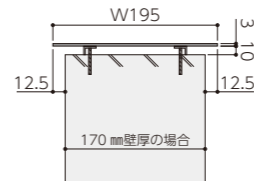

意匠性を優先させているため、もたれかかったり、強い力が加わると変形・破損する恐れがあります。

サイズ変更
要見積
制作日数
約10
営業日
電線色
照明色

ATL-LE-600S 68,000円(税別)
ステンレス W600×H39×D17(mm) 約0.4kg
英字：オブチマ
文字：ステンレス切文字 S ゴールド塗装
ベース：半ツヤ黒色塗装
取付：ボルトM4×50(出幅35)2本
消費電力：3.6W コード10m 付き
※英字は大文字限定です。
筆記体は選択できません。

ATL-LE-1000S 78,000円(税別)
ステンレス W1000×H39×D17(mm) 約0.6kg
英字：オブチマ
文字：ステンレス切文字 S ゴールド塗装
ベース：半ツヤ黒色塗装
取付：ボルトM4×50(出幅35)2本
消費電力：6.48W コード10m 付き
※英字は大文字限定です。
筆記体は選択できません。

Art line KASAGI アートライン カサギ

価格の目安 ※価格はすべて税抜です。

長さ(L)	価格
～850	16,800円
～1250	21,800円
～2000	25,800円

ATK
アルミ複合板 t3
W195×H13(mm)
取付：M4 ボルト
※ご希望の長さをお知らせください。
10mmきざみでご指定いただけます。
現地でのカットはできません。

表札シミュレーションができます。
対応商品目印は このマーク

WEBページはこちら