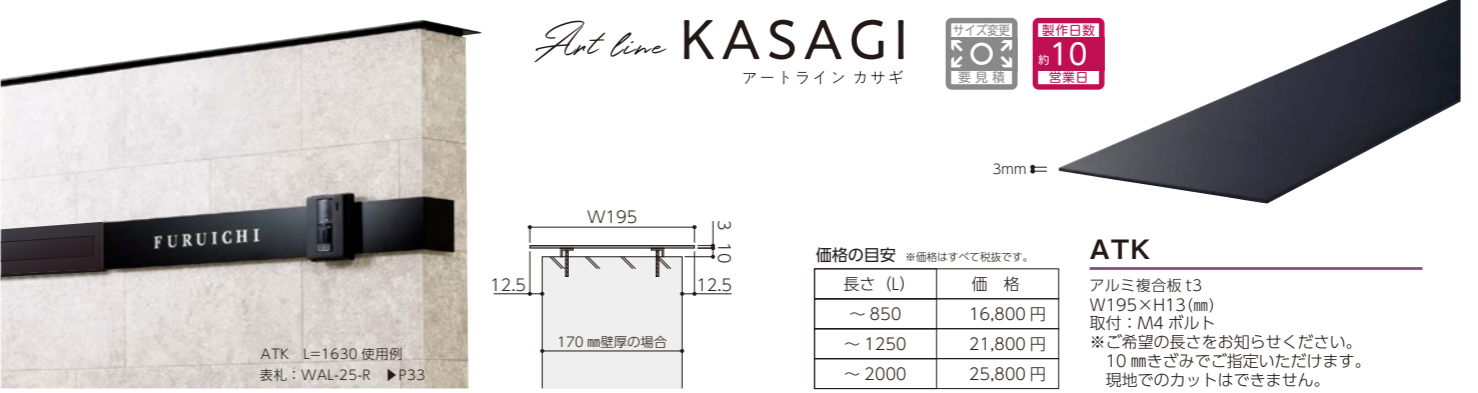

意匠性を優先させているため、もたれかかったり、強い力が加わると変形・破損する恐れがあります。

サイズ変更
要見積
制作日数
約10
営業日
電線色
照明色

ATL-LE-600S 68,000円(税別)
ステンレス W600×H39×D17(mm) 約0.4kg
英字：オブチマ
文字：ステンレス切文字 S ゴールド塗装
ベース：半ツヤ黒色塗装
取付：ボルトM4×50(出幅35)2本
消費電力：3.6W コード10m 付き
※英字は大文字限定です。
筆記体は選択できません。

ATL-LE-1000S 78,000円(税別)
ステンレス W1000×H39×D17(mm) 約0.6kg
英字：オブチマ
文字：ステンレス切文字 S ゴールド塗装
ベース：半ツヤ黒色塗装
取付：ボルトM4×50(出幅35)2本
消費電力：6.48W コード10m 付き
※英字は大文字限定です。
筆記体は選択できません。

Art line KASAGI アートライン カサギ

価格の目安 ※価格はすべて税抜です。