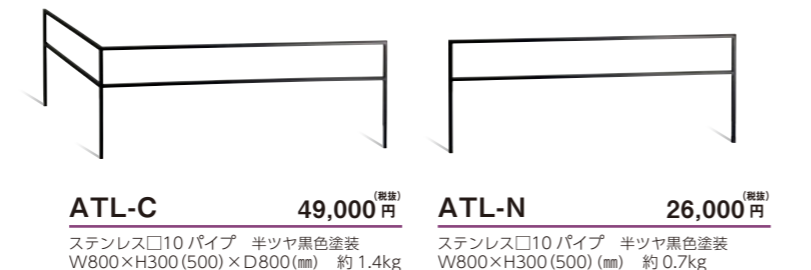

Art line アートライン

空間に線を引いて、暮らしをデザインする

サイズ変更
要見積
制作日数
約10
営業日

暗闇を照らす美しい光の線

12V変圧器が必要です。P193 取付場所や環境により光の見え方が異なります。

向き(L/R)
ATL-T-□ 55,000円(税別)
ステンレス□10パイプ 半ツヤ黒色塗装
W710×H1326(1526)×D12(mm) 約0.7kg
英字：新ゴR
文字：ステンレス切文字 半ツヤ黒色塗装
取付：ボルトM4×50(出幅35)2本&埋込

向き(L/R)
ATL-F-□ 75,000円(税別)
ステンレス□10パイプ 半ツヤ黒色塗装
W410×H1100×D100(mm) 約1.6kg
英字：パスカーB
文字：ステンレス切文字 半ツヤ黒色塗装
取付：ボルトM4×50(出幅35)5本

ATL-C 49,000円(税別)
ステンレス□10パイプ 半ツヤ黒色塗装
W800×H300(500)×D800(mm) 約1.4kg

ATL-N 26,000円(税別)
ステンレス□10パイプ 半ツヤ黒色塗装
W800×H300(500)(mm) 約0.7kg

意匠性を優先させているため、もたれかかったり、強い力が加わると変形・破損する恐れがあります。

サイズ変更
要見積
制作日数
約10
営業日
電線色
照明色

ATL-LE-600S 68,000円(税別)
ステンレス W600×H39×D17(mm) 約0.4kg
英字：オブチマ
文字：ステンレス切文字 S ゴールド塗装
ベース：半ツヤ黒色塗装
取付：ボルトM4×50(出幅35)2本
消費電力：3.6W コード10m 付き
※英字は大文字限定です。
筆記体は選択できません。