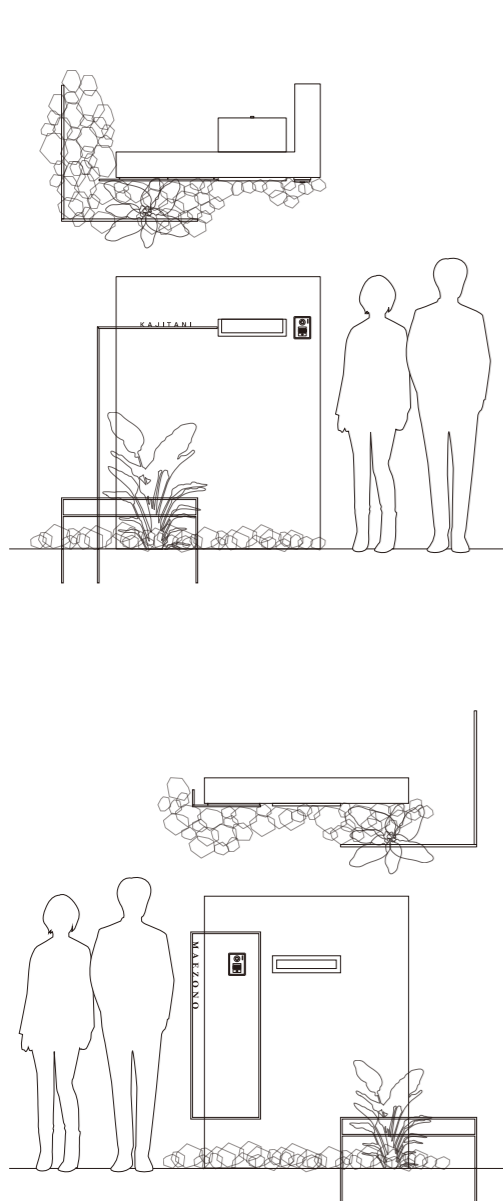

Art line アートライン

空間に線を引いて、暮らしをデザインする

サイズ変更
要見積
制作日数
約10
営業日

暗闇を照らす美しい光の線

12V変圧器が必要です。P193 取付場所や環境により光の見え方が異なります。

向き(L/R)
ATL-T-□ 55,000円(税別)
ステンレス□10パイプ 半ツヤ黒色塗装
W710×H1326(1526)×D12(mm) 約0.7kg
英字：新ゴR
文字：ステンレス切文字 半ツヤ黒色塗装
取付：ボルトM4×50(出幅35)2本&埋込

向き(L/R)
ATL-F-□ 75,000円(税別)
ステンレス□10パイプ 半ツヤ黒色塗装
W410×H1100×D100(mm) 約1.6kg
英字：パスカーB
文字：ステンレス切文字 半ツヤ黒色塗装
取付：ボルトM4×50(出幅35)5本

ATL-C 49,000円(税別)
ステンレス□10パイプ 半ツヤ黒色塗装
W800×H300(500)×D800(mm) 約1.4kg

ATL-N 26,000円(税別)
ステンレス□10パイプ 半ツヤ黒色塗装
W800×H300(500)(mm) 約0.7kg

意匠性を優先させているため、もたれかかったり、強い力が加わると変形・破損する恐れがあります。

サイズ変更
要見積
制作日数
約10
営業日
電線色
照明色

ATL-LE-600S 68,000円(税別)
ステンレス W600×H39×D17(mm) 約0.4kg
英字：オブチマ
文字：ステンレス切文字 S ゴールド塗装
ベース：半ツヤ黒色塗装
取付：ボルトM4×50(出幅35)2本
消費電力：3.6W コード10m 付き
※英字は大文字限定です。
筆記体は選択できません。

ATL-LE-1000S 78,000円(税別)
ステンレス W1000×H39×D17(mm) 約0.6kg
英字：オブチマ
文字：ステンレス切文字 S ゴールド塗装
ベース：半ツヤ黒色塗装
取付：ボルトM4×50(出幅35)2本
消費電力：6.48W コード10m 付き
※英字は大文字限定です。
筆記体は選択できません。

Art line KASAGI アートライン カサギ

価格の目安 ※価格はすべて税抜です。