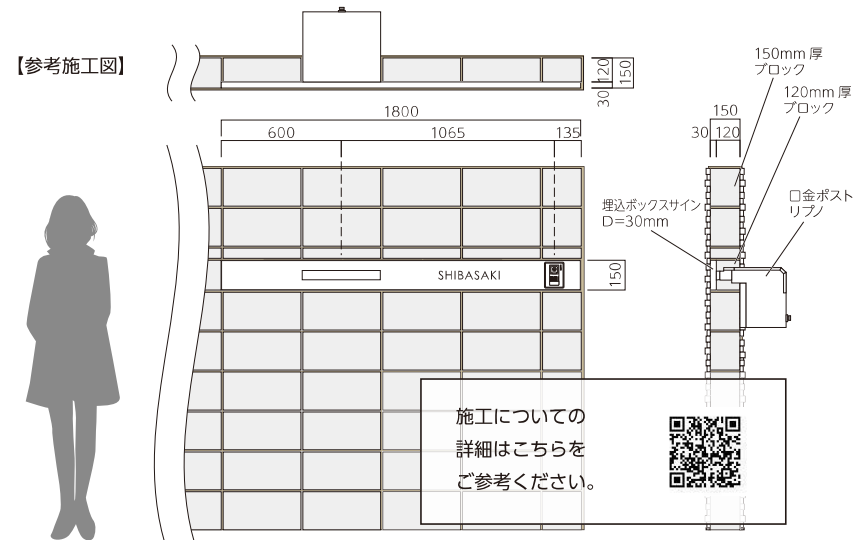

❗ ステンレスの素材特性についてはP184をご覧ください。

向き(L/R) 英字9文字以内なら (取替) **WAL-10-□ 131,000円**

ステンレス箱型 ※奥に凹んだ形の箱型です。  
W1800×H150×D30(mm) 約4.5kg  
英字：センチュリーG  
文字：ステンレス鏡面 切文字 t=3(mm)  
ベース：半ツヤ黒色塗装

LED照明オプション▶P29

長さ・奥行等、サイズは自由に変更可能です。  
カラーの変更、穴を無くす、など対応します。ご相談ください。

向き(L/R) 英字9文字以内なら (取替) **WAL-13-□ 125,000円**

ステンレス箱型 ※奥に凹んだ形の箱型です。  
W1200×H150×D30(mm) 約2.7kg  
英字：ディーン  
文字：ステンレス鏡面 切文字 t=3(mm)  
ベース：半ツヤ黒色塗装

LED照明オプション▶P29

写真は右用(R)です。

英字9文字以内なら (取替) **WAL-14 122,000円**

ステンレス箱型 ※奥に凹んだ形の箱型です。  
W900×H150×D30(mm) 約2kg  
英字：スムージー  
文字：ステンレス鏡面 切文字 t=3(mm)  
ベース：半ツヤ黒色塗装  
※インターホン穴の追加も可能です。

LED照明オプション▶P29

【参考施工図】

施工についての  
詳細はこちらを  
ご覧ください。

使用ポスト：東洋工業株式会社  
埋込ポスト【リプノ】

※埋込ポスト「リプノ」に関しては、  
東洋工業株式会社様にお問い合わせください。