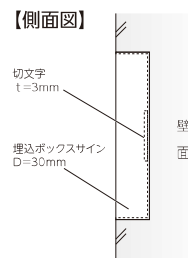

❗ ステンレスの素材特性についてはP184をご覧ください。

向き(L/R) 英字9文字以内なら (取替) **WAL-10-□ 131,000円**

ステンレス箱型 ※奥に凹んだ形の箱型です。  
W1800×H150×D30(mm) 約4.5kg  
英字：センチュリーG  
文字：ステンレス鏡面 切文字 t=3(mm)  
ベース：半ツヤ黒色塗装

LED照明オプション▶P29

長さ・奥行等、サイズは自由に変更可能です。  
カラーの変更、穴を無くす、など対応します。ご相談ください。

向き(L/R) 英字9文字以内なら (取替) **WAL-13-□ 125,000円**

ステンレス箱型 ※奥に凹んだ形の箱型です。  
W1200×H150×D30(mm) 約2.7kg  
英字：ディーン  
文字：ステンレス鏡面 切文字 t=3(mm)  
ベース：半ツヤ黒色塗装

LED照明オプション▶P29

写真は右用(R)です。

英字9文字以内なら (取替) **WAL-14 122,000円**

ステンレス箱型 ※奥に凹んだ形の箱型です。  
W900×H150×D30(mm) 約2kg  
英字：スムージー  
文字：ステンレス鏡面 切文字 t=3(mm)  
ベース：半ツヤ黒色塗装  
※インターホン穴の追加も可能です。

LED照明オプション▶P29

【参考施工図】

施工についての  
詳細はこちらを  
ご覧ください。

使用ポスト：東洋工業株式会社  
埋込ポスト【リプノ】

※埋込ポスト「リプノ」に関しては、  
東洋工業株式会社様にお問い合わせください。