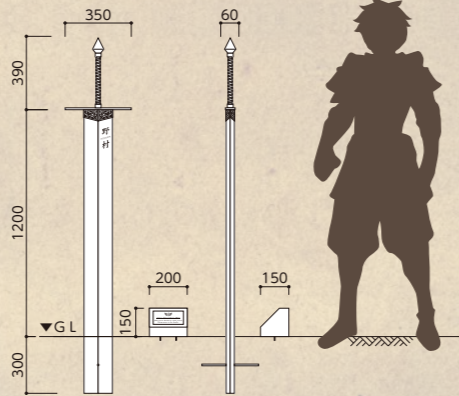

男前表札

OTOKOMAE·HYO·SATSU

〜伝説の聖剣〜

世界に光を取り戻すため魔王と戦い勝利した俺は、勇者を引退し、家族を守る主となった。
幾多の魔物を葬ってきた大剣は……庭に封印し、名を刻んだ。

やや斜めに設置するとさらに男前です。

聖剣に石碑が建てられます。

伝説の聖剣	どんな魔物もイチコロ価格 (税別)	石碑	どんな魔物も切り裂く価格 (税別)
YSK-1	156,000円	YSH-1	45,000円
刃：ステンレス 柄：銅いぶし 約W350×H1590(1890)×D60(mm) 約5.5 kg 漢字：楷書(斜体) 英字：センチュリーG(斜体) 文字：黒色塗装		黒御影石 ステンレスHL象眼(W160×H100) 約W200×H150×D150(mm) 約11 kg 英数字：パスカーB 文字：凹黒色塗装 取付：ボルト2本	

魔王が今際に残った呪いにより
1/5スケールにされたまま……
しかし聖なる力はまだ残っているようだ!

伝説の聖剣ミニ	どんな魔物も切り裂く価格 (税別)
YSK-2	39,000円
刃：アルミ鋳物 柄：ステンレス銅いぶし風塗装 約W70×H352×D11(mm) 約0.15 kg 英字：パスカーB 文字：黒色塗装 取付：ボルト2本(壁付) 製作日数：約8営業日 ※漢字・筆記体は製作できません。	

サイズ変更
不可

製作日数
約10
営業日

MDS-3のみ
サイズ変更可能

表札といえば壁に取り付けた時にでっぱっているものが主流。
どんなに薄い表札でも壁に付けば凸の形になります。
「モDEST」は奥に凹ませる、または壁とフラットにすることで
すっきりスマートにネームを見せ、全体の一体感を生み出します。
使い方はまだまだ広がりがあり、次のスタンダードになりそうな
可能性を感じさせます。

表札：MDS-1 インターホンカバー：MDP-3 ▶P23
埋込ポスト：東洋工業株式会社 リブノ
※埋込ポスト「リブノ」に関しては、東洋工業株式会社様にお問い合わせください。

アルミ鋳物製で立体的に奥まったデザイン。

MDS-1	34,000円
アルミ鋳物 約W390×H100×D30(mm) 約1.6 kg 英字：オブチマ 文字：凸(約1mm)ピースブラスト ベース：半ツヤ黒色塗装 取付：貼り付け P21参照	

シンプルな作りながら、表札としてはワンランク上の
見せ方となり、門まわりが引き締まった印象になります。

ステンレスで文字が凸のエッチングタイプ

MDS-3	40,000円
ステンレス W390×H100×D30(mm) 約1.4 kg 漢字：太楷書 英字：太楷書R 文字：凸ヘアライン ベース：半ツヤ黒色塗装 取付：貼り付け P21参照 ※サイズ変更可能	