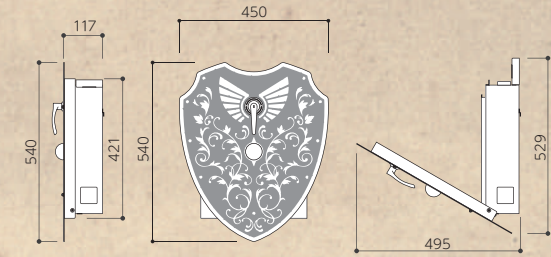

男前ポスト

OTOKOMAE POST

～伝説の盾～

魔王の強力な多段攻撃をも弾く
盾は何度も俺の命を救ってくれた。
現在は我が家のポストとして…
家族をそつと見守っている。

邪悪な魔法を吸収し跳ね返す
宝玉（ガラス玉）が埋め込んで
あります。

取出口は鍵付き取手です。

サイズ変更
不可

製作日数
約12
営業日

伝説の盾

YST-1

いのちを救う価格
(税別)
149,000円

本体：ZAM®（高耐食溶融めっき鋼板）約 6 kg
盾：アルミ
サイズ：閉時/約 W450×H540×D117 (mm)
開時/約 W450×H495×D529 (mm)
投函口/約 W272×H37 (mm)
※大型配達物 350×260×30 (mm) 入ります。

① ZAM® の素材特性については、P184をご覧ください。
② 取出口のフタは通常より大変重くなっております。
勢いよく開けると破損し危険ですので、ゆっくり
気を付けて開けてください。お子様が開けられる
際は勇者様が手伝ってください。

自身に装備した場合の
大きさはこのくらいです。

OPTION STAND

YST-ST

26,000円

本体：アルミ
サイズ：W175×H1170 (1470) ×D50 (mm)
約 3kg

男前シリーズ特設ページ

伝説に名を刻め。