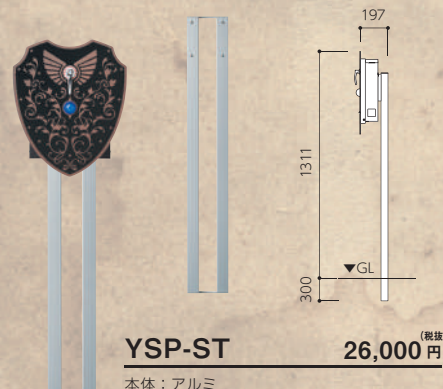

伝説の盾

YST-1

いのちを救う価格
(税別)
149,000円

本体：ZAM®（高耐食溶融めっき鋼板）約 6 kg
盾：アルミ
サイズ：閉時/約 W450×H540×D117 (mm)
開時/約 W450×H495×D529 (mm)
投函口/約 W272×H37 (mm)
※大型配達物 350×260×30 (mm) 入ります。

① ZAM® の素材特性については、P184をご覧ください。
② 取出口のフタは通常より大変重くなっております。
勢いよく開けると破損し危険ですので、ゆっくり
気を付けて開けてください。お子様が開けられる
際は勇者様が手伝ってください。

自身に装備した場合の
大きさはこのくらいです。

OPTION STAND

YST-ST

26,000円

本体：アルミ
サイズ：W175×H1170 (1470) ×D50 (mm)
約 3kg

男前シリーズ特設ページ

伝説に名を刻め。